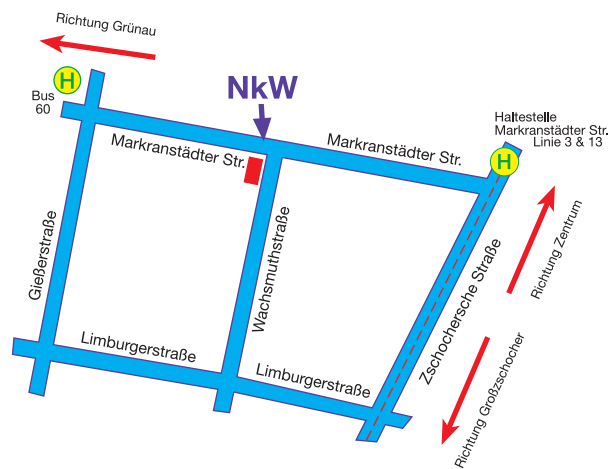

www.netz.bbw-leipzig.de

Adressen

„Netz kleiner Werkstätten“
Projektorganisation sowie Bereich Betreuung/Pflege
Markranstädter Str. 9 – 04229 Leipzig

Fahrradwerkstatt / Fahrradcodierung
Große Fleischergasse 12 – 04109 Leipzig
Markranstädter Str. 9 – 04229 Leipzig